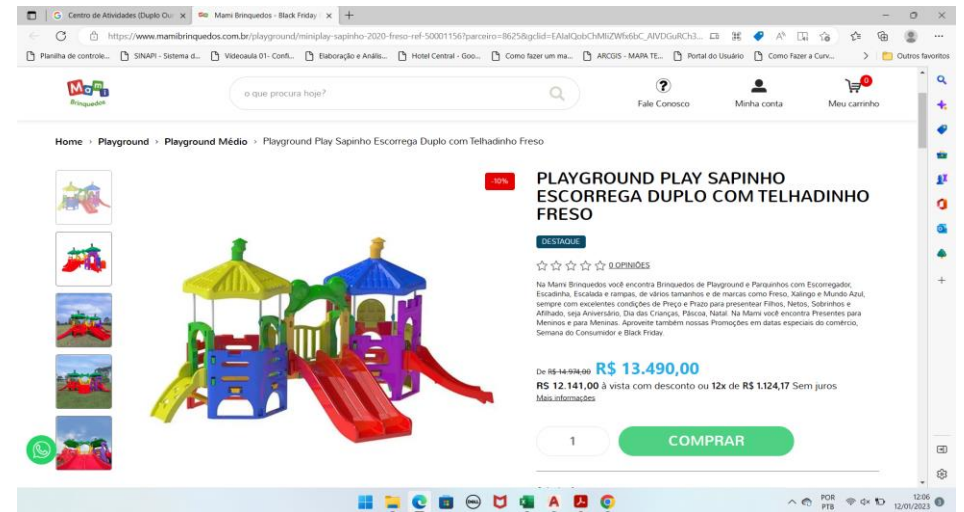

LINK DAS PESQUISAS DE PREÇOS:	
MERCADO LIVRE	https://lista.mercadolivre.com.br/cerca-infantil-play-ground
FANTASYPLAY	https://www.fantasyplay.com.br/cercadinho-tradicional-6-pecas-com-porta--freso.9946.html?gclid=CjwKCAiA76-dBhByEiwAAO_s9TAGxshIAbK-DiJyokck1z6ei4Ws9k_fbgmGIFvWhG8F1MtDOA7fBoCQ2gQAvD_BwE
AMERICANAS	https://www.americanas.com.br/produto/6076073759?epar=bp_pl_00_go_br_d_14_n_comp_tk3&opn=YSMESP&WT.srch=1&offerId=634063289064f2befb27f0b1&gclsrc=aw.ds&gclid=CjwKCAiA76-dBhByEiwAAO_s9a6Of6pIH0On5AU2PkCADHYyC9BV01IG0mwzG3iHWXpnQ34C9Re4BoCpu0QAvD_BwE